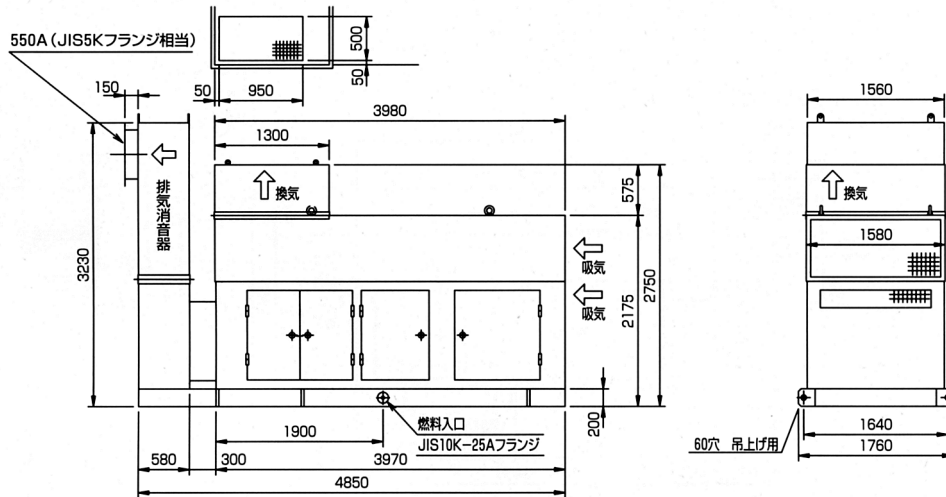

ATG625・750

外形寸法 (単位: mm)

■エジェクタ排気方式 (屋外形)

■単独排気方式 (屋内形)

■配置平面図