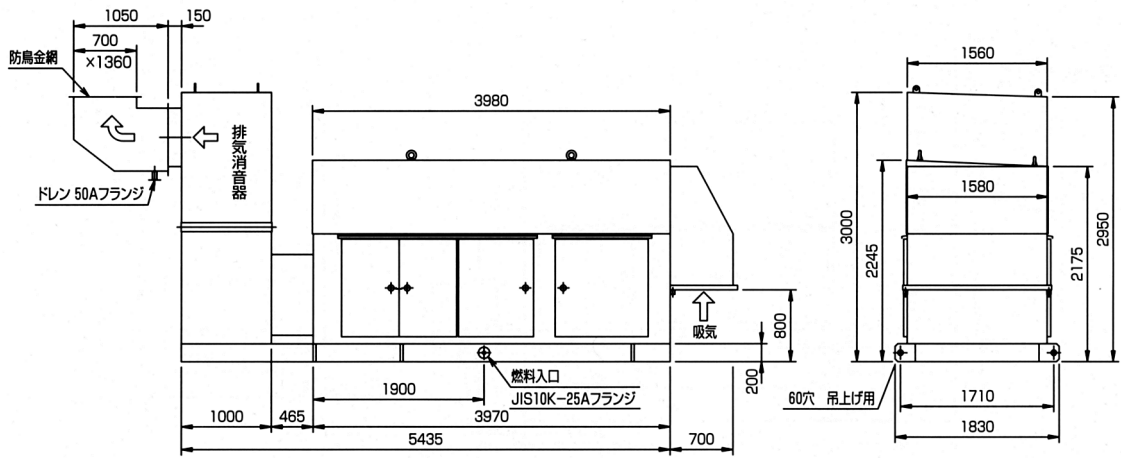

ATG625・750

外形寸法 (単位: mm)

■エジェクタ排気方式 (屋外形)

■単独排気方式 (屋内形)

■配置平面図